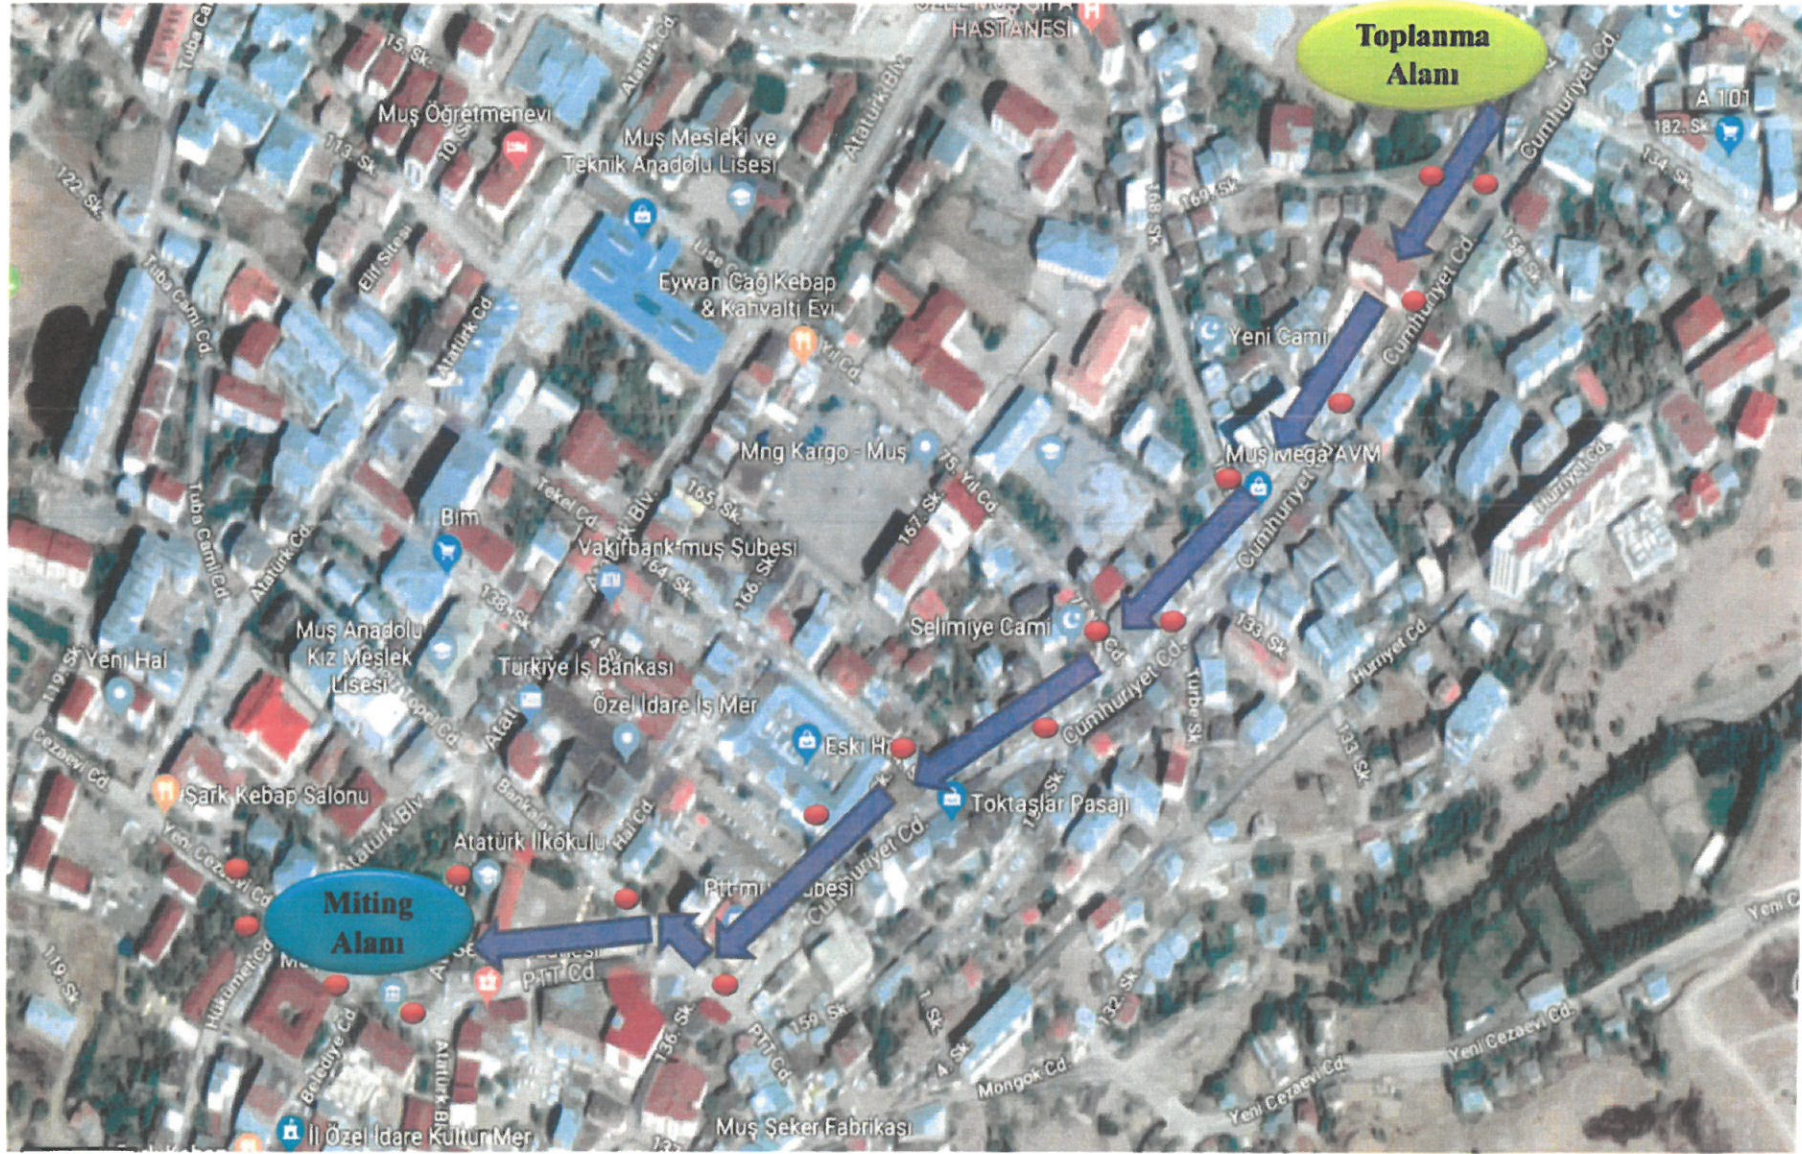

1 NO'LU TOPLANTI ve GÖSTERİ YÜRÜYÜŞÜ GÜZERGAHI ve MİTİNG ALANI

-  Belediye Meydanı
-  Kültür Mahallesi- Su Deposu
-  Cumhuriyet Caddesi
-  Arama ve Kapama Noktaları

2 NO'LU TOPLANTI ve GÖSTERİ YÜRÜYÜŞÜ GÜZERGAHI ve MİTİNG ALANI

Tren Garı Ön Kısımı

Zafer Mahallesi- Eski Yetiştirme Yurdu Ön Kısımı

İstasyon Caddesi

Arama ve Kapama Noktaları

1 NO'LU BASIN AÇIKLAMASI YERİ

Minare Mahallesi Park Lokantası Arkası Otopark (Muş Belediyesi Karşısı)

2 NO'LU BASIN AÇIKLAMASI YERİ

Sunay Mahallesi İstasyon Caddesi Atatürk Çocuk Parkı Ön Kısmı

İstasyon Caddesi

3 NO'LU BASIN AÇIKLAMASI YERİ

İstasyon Caddesi Atatürk Bulvarı Mus Kent Meydanı